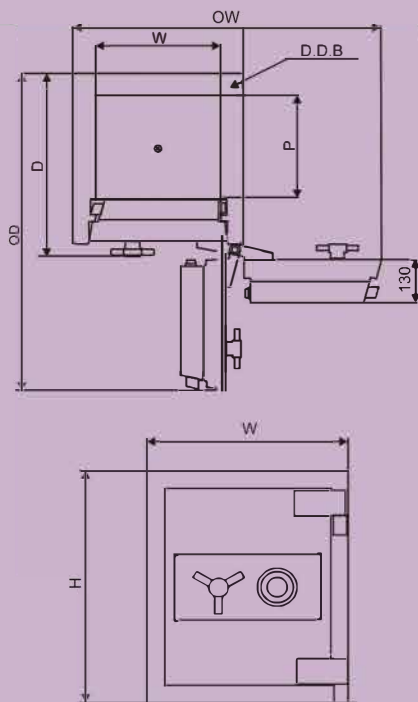

(Absolute security, absolute peace of mind.)

		Specifications			
		1212	1814	2414	3016-12
Outside Dimensions (mm)	H	435	588	740	892
	W	435	486	486	536
	D	521	546	546	546
	OD	870	946	946	996
	OW	780	882	882	982
Outside Dimensions (inches)	H	17 ¹ / ₈	23 ¹ / ₈	29 ¹ / ₈	35 ¹ / ₈
	W	17 ¹ / ₈	19 ¹ / ₈	19 ¹ / ₈	21 ¹ / ₈
	D	20 ³ / ₃₂	21 ⁵ / ₁₆	21 ⁵ / ₁₆	21 ⁵ / ₁₆
	OD	34 ¹ / ₄	37 ¹ / ₄	37 ¹ / ₄	39 ¹ / ₄
	OW	30 ⁵ / ₁₆	34 ⁵ / ₁₆	34 ⁵ / ₁₆	38 ⁵ / ₈
Inside Dimensions (mm)	h	305	458	610	762
	w	305	356	356	406
	d	280	305	305	305
Inside Dimensions (inches)	h	12.00	18.00	24.00	30.00
	w	12.00	14.00	14.00	16.00
	d	11.00	12.00	12.00	12.00
Volume (lts)		26	49.7	66.2	94.4
	(cu. ft)	0.9	1.7	2.3	3.3
Weight (kgs)		133	150	210	340
	(lbs)	408	562	672	827